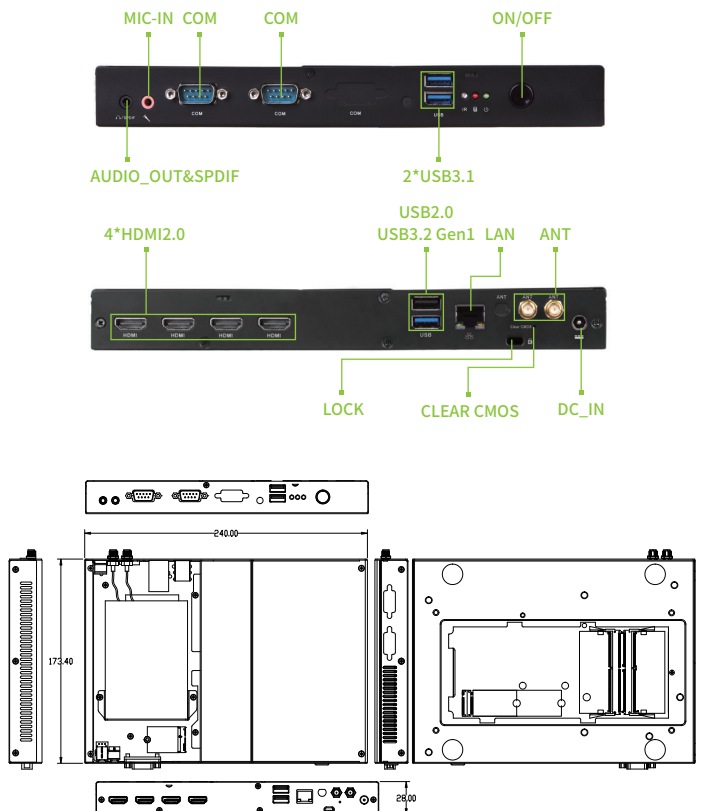

产品尺寸图

HDMI™
HIGH-DEFINITION MULTIMEDIA INTERFACE

The terms HDMI, HDMI High-Definition Multimedia Interface, and the HDMI Logo are trademarks or registered trademarks of HDMI Licensing Administrator, Inc.